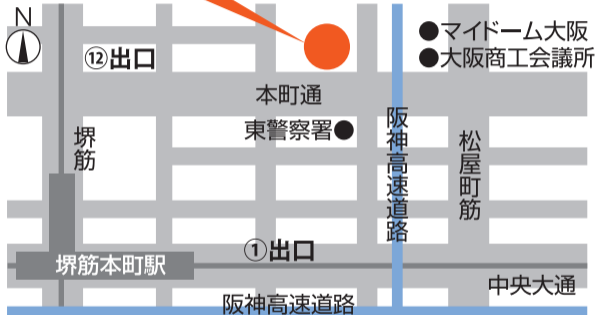

大阪産業創造館

地下鉄「中央線」堺筋本町駅下車徒歩約5分
地下鉄「堺筋線」堺筋本町駅下車徒歩約5分